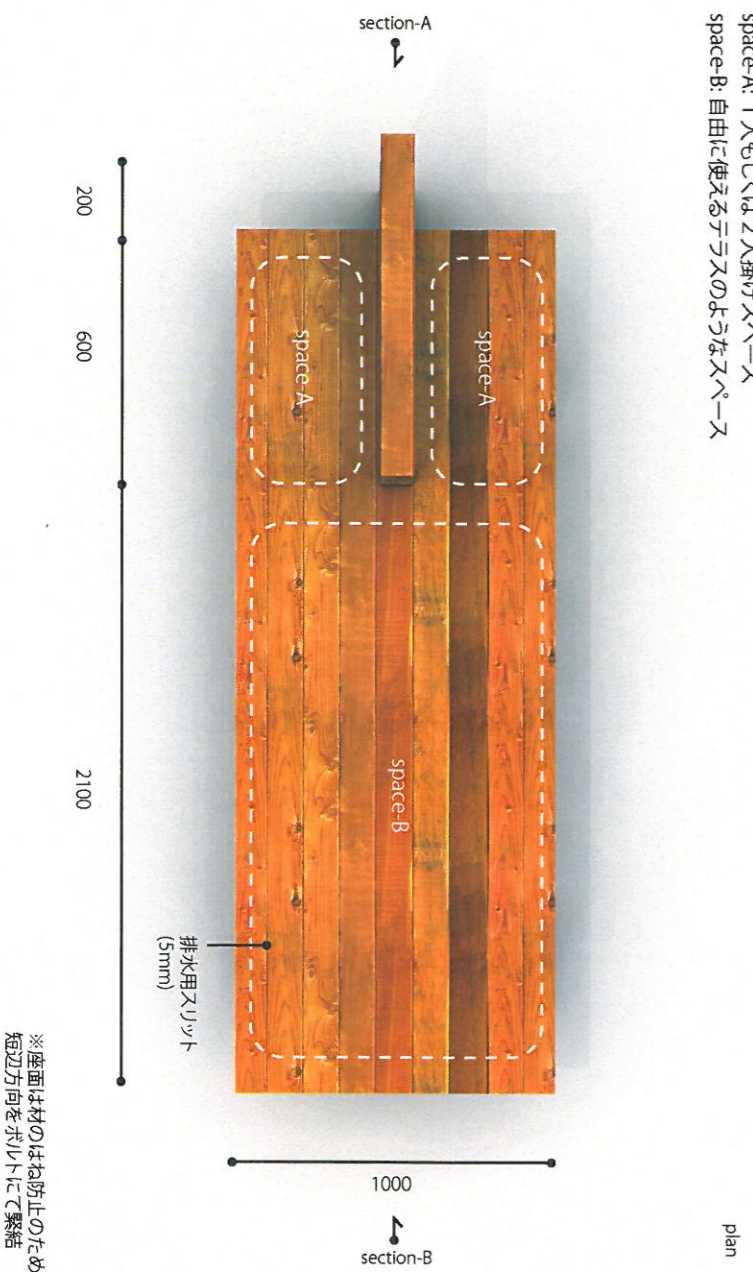

第4回間伐材を生かした「森づくり・モノづくり」コンテスト

TITLE: 縮(しま)

間伐材を用いたベンチ「縮(しま)」は、様々な個性を持った木材がひとつになったベンチです。背もたれのある座面は一人でくつろぐため、広い座面は仲間と談話したり、寝転がって空を眺めるスペースとして使用できます。多様な人があふれあうことのできるこのベンチは、間伐材でできた縮のように様々な個性を持つ人々をつなぎます。

space-A: 1人もしくは2人掛けスペース  
space-B: 自由に使えるテラスのようなスペース

異なる木の年輪や色がベンチに表情を与えます  
断面部分は防水塗装仕上

section-B

※座面は材のはね防止のため  
短辺方向をホルトにて繋結